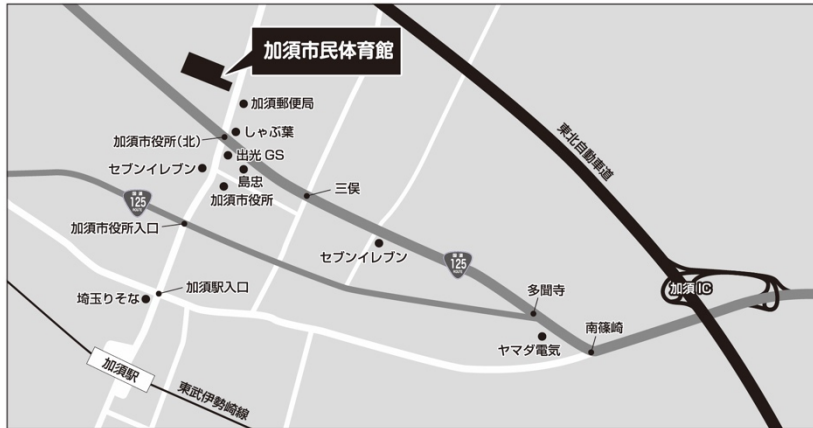

○予選のフラッシングの動画について

下記のYou Tubeチャンネルで、**5月20日（土）19時**より配信いたします。

「SMSCA CHANNEL」

<https://www.youtube.com/channel/UCES9nEL34wZI8pUXbkayWlw>

○注意事項

1. 5/17（水）～5/20（土）はルートセット作業のため、出場選手及びその関係者の方は、競技会場となる加須市民体育館のご利用はご遠慮下さい。
2. ナンバーカードは、背中の中央に貼って下さい。
3. 競技順は**5月20日（土）16時**に加須市公式ホームページ（<https://www.city.kazo.lg.jp/soshiki/sports/event/35691.html>）にて公開します。
参加者変更等により当日順番に変更が生じることがあります。ご留意ください。

（帯同者のみなさまへ）

1. 対象選手の健康チェックに目を配るようお願いいたします。
2. 手洗い等のご協力をお願いいたします。
3. 選手同行者は、ウォームアップエリアに入ることはできません。

【会場案内図】

加須市民体育館 スポーツ振興課
〒347-0007 埼玉県加須市下三俣590番地
『加須こいのぼりクライミングウォール』

TEL 0480-62-6123

【駐車場案内図】

第24回 リードKAZO クライミングカップ2023 駐車場位置図