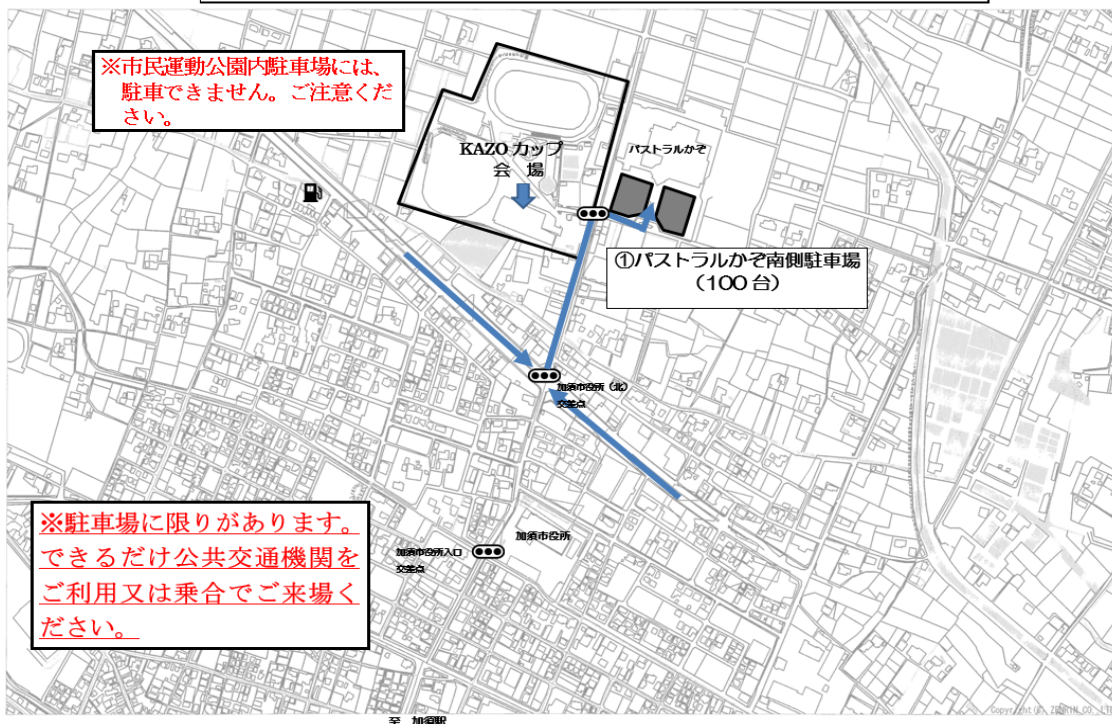

○予選のフラッシングの動画について

下記のYou Tubeチャンネルで、**5月20日（土）19時**より配信いたします。

「SMSCA CHANNEL」

<https://www.youtube.com/channel/UCES9nEL34wZI8pUXbkayWlw>

○注意事項

1. 5/17（水）～5/20（土）はルートセット作業のため、出場選手及びその関係者の方は、競技会場となる加須市民体育館のご利用はご遠慮下さい。
2. ナンバーカードは、背中の中央に貼って下さい。
3. 競技順は**5月20日（土）16時**に加須市公式ホームページ（<https://www.city.kazo.lg.jp/soshiki/sports/event/35691.html>）にて公開します。
参加者変更等により当日順番に変更が生じることがあります。ご留意ください。

（帯同者のみなさまへ）

1. 対象選手の健康チェックに目を配るようお願いいたします。
2. 手洗い等のご協力をお願いいたします。
3. 選手同行者は、ウォームアップエリアに入ることはできません。

【会場案内図】

加須市民体育館 スポーツ振興課
〒347-0007 埼玉県加須市下三俣590番地
『加須こいのぼりクライミングウォール』

TEL 0480-62-6123

【駐車場案内図】

第24回 リードKAZO クライミングカップ2023 駐車場位置図