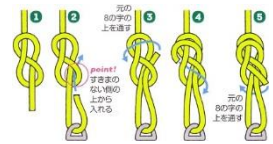

山登りをもっと安全に楽しんでいただくために 会員さん 募集中！

埼玉県山岳・スポーツクライミング協会（SMSCA）は、
加入していただくサークルや個人を募集中です！

山登りをしている皆さん！ 山登りは楽しいですが・・・
ちょっと待って！！

その登り方、技術、知識、万一の備えは大丈夫ですか？

「埼玉県山協」では、

登山の基礎となる地図の読み方、歩き方、オールシーズンに対応できる技術（冬山・クライミング）を習得すると共に、安全登山を目指した講習会や、自然観察山行、スポーツクライミングの競技会など、皆さんが安全に山登りを楽しんでいただけるよう様々な活動を行っています。